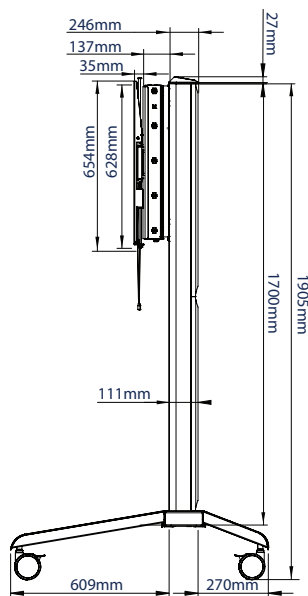

Opciones con dos colores para un aspecto moderno y contemporáneo

Ruedas no marcantes con freno están incluidas

VISTA LATERAL