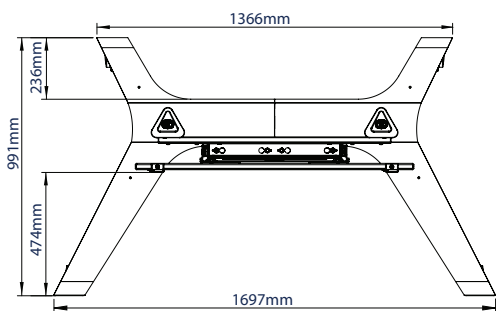

VISTA SUPERIOR