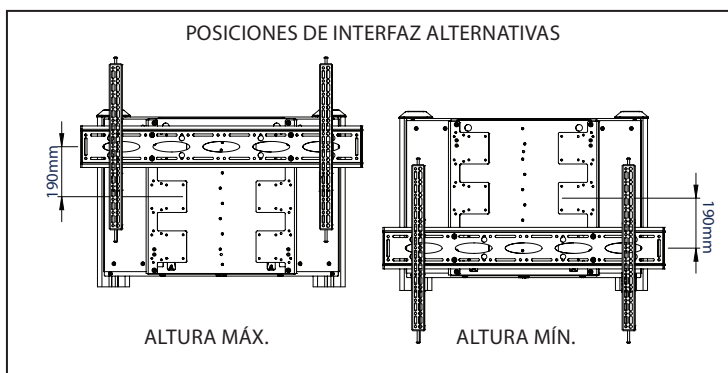

INFORMACIÓN DE EMBALAJE

NOTA: ARTÍCULO EN 5 CAJAS

COLOR:	REF. DE PEDIDO:	CÓDIGO EAN:	PESO CAJA PRINCIPAL:	CONTENIDO CÚBICO CAJA PRINCIPAL:
Negro	BT8565/BB	5019318302343	35kg / 14kg / 14kg / 17kg / 24kg	0.239m³ / 0.107m³ / 0.013m³ / 0.072m³ / 0.039m³
Negro & Plata	BT8565/BS	5019318302350	35kg / 14kg / 14kg / 17kg / 24kg	0.239m³ / 0.107m³ / 0.013m³ / 0.072m³ / 0.039m³
Blanco	BT8565/WW	5019318302367	35kg / 14kg / 14kg / 17kg / 24kg	0.239m³ / 0.107m³ / 0.013m³ / 0.072m³ / 0.039m³