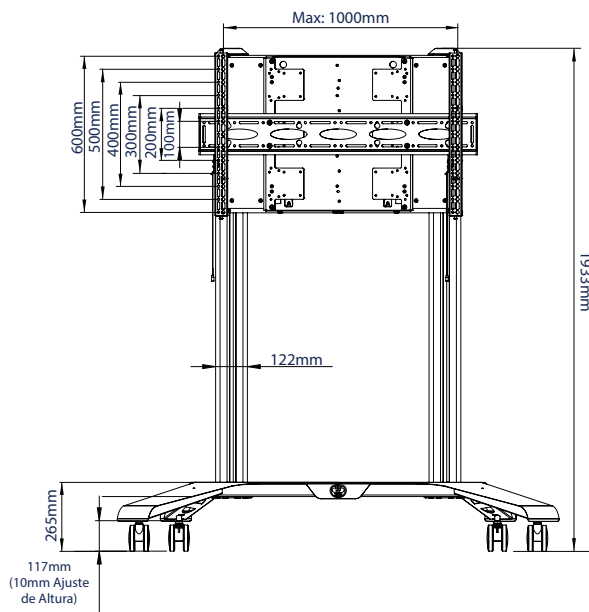

Ajuste de altura sencilla y sin herramientas

VISTA FRONTAL