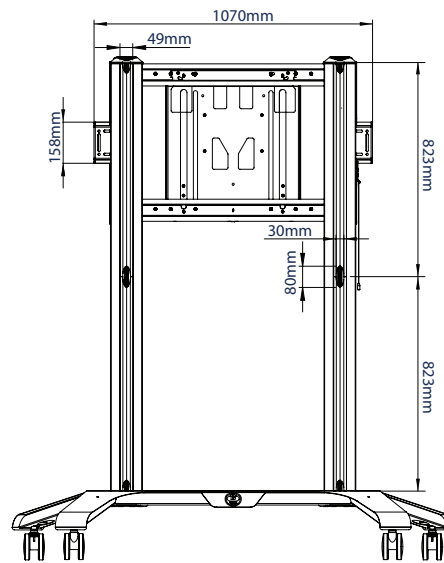

Bandejas accesorias para fijación directa a las columnas (se venden por separado)

VISTA TRASERA